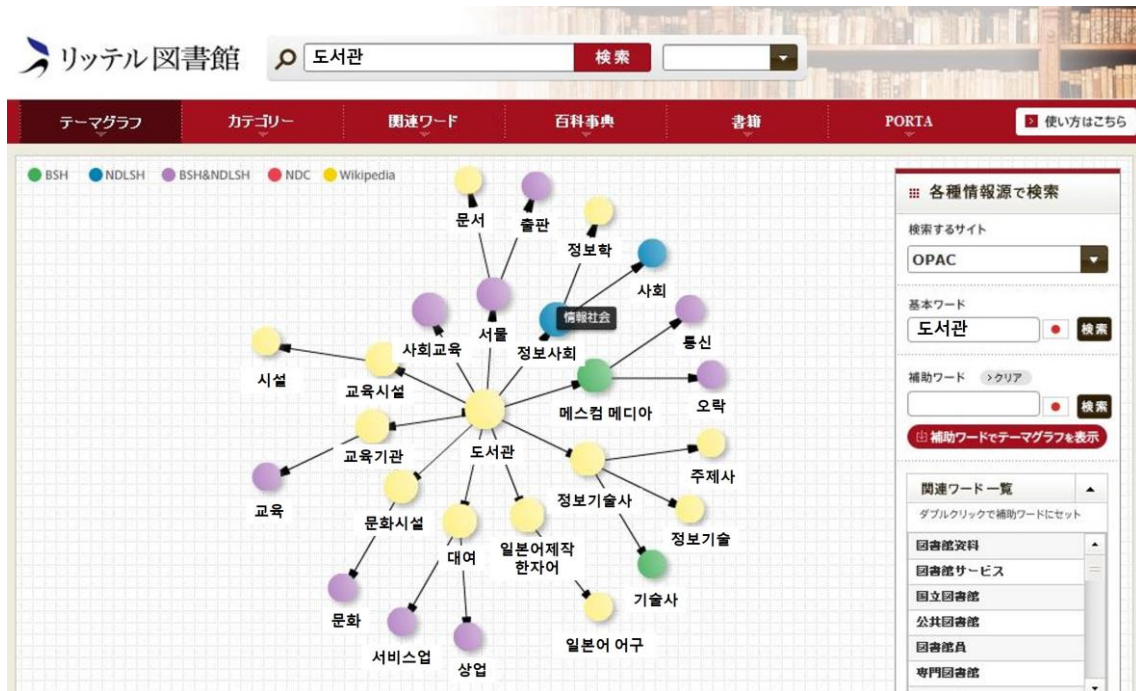

리텔 내비게이터(littel navigator)는 새로운 방식의 정보 검색 장치입니다. 조사별 힌트, 중요 키워드나 분야 제시, 정보 리소스를 제시하여 정보 검색을 안내합니다.

2. 리텔 내비게이터 (lettel navigator) 검색 방법

리텔 내비게이터 (lettel navigator)는 다양한 정보 리소스로부터 정보 조사의 힌트를 검색하는 시스템입니다. 첫 단계로 키워드를 검색란에 입력합니다.

그림 1. 검색 키워드가 “도서관”인 경우

검색한 결과는 다음과 같습니다.

검색 버튼 우측의 선택창에는 과거에 검색한 적 있는 키워드가 기록되어 간편히 재검색할 수 있습니다.

그림 2. “도서관”으로 검색한 결과

검색 이력은 검색란 우측의 메뉴에서 참조할 수 있습니다. 키워드를 입력하면 다음의 6 개의 탭이 검색을 지원합니다.

1. 테마 그래프
2. 카테고리
3. 백과사전
4. 서적
5. NDL Search

- 1 의 '테마 그래프'탭은 검색한 키워드가 어느 카테고리에 속하는지 테마 그래프를 만들어 가시화하고 있습니다.
- 2 의 '카테고리'탭은 키워드에 관련된 카테고리가 일람 표시됩니다.
- 3 의 '관련 단어'탭은 검색한 키워드에 관련된 단어를 태그 클라우드로 표시합니다.
- 4 의 '백과사전'탭은 위키 페디아에서 검색한 결과를 표시합니다.
- 5 의 '서적'탭은 amazon 과 GoogleBooks 에서 검색한 결과를 표시합니다.
- 6 의 'NDL Search'탭은 국립 국회 도서관(NDL) 서치에서 검색한 결과를 표시합니다.

3. 테마 그래프

그림 3. '테마 그래프' 탭 상세 내용

테마 그래프

그림 4. '테마 그래프' 탭

검색 키워드의 테마 그래프를 작성합니다. 키워드에 관련된 분야의 관련성을 시각적으로 볼 수 있습니다.

작성한 테마 그래프는 위키 페디아의 카테고리 정보와 BSH, NDL SH, NDC 의 카테고리 정보를 통합한 테마 그래프입니다.

분기점으로 되어 있는 키워드를 클릭하면, 해당 키워드를 중심으로 한 테마 그래프로 바뀝니다.