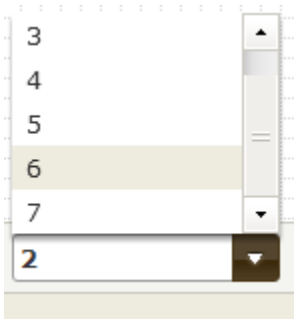

- 1 의 '테마 그래프'탭은 검색한 키워드가 어느 카테고리에 속하는지 테마 그래프를 만들어 가시화하고 있습니다.
- 2 의 '카테고리'탭은 키워드에 관련된 카테고리가 일람 표시됩니다.
- 3 의 '관련 단어'탭은 검색한 키워드에 관련된 단어를 태그 클라우드로 표시합니다.
- 4 의 '백과사전'탭은 위키 페디아에서 검색한 결과를 표시합니다.
- 5 의 '서적'탭은 amazon 과 GoogleBooks 에서 검색한 결과를 표시합니다.
- 6 의 'NDL Search'탭은 국립 국회 도서관(NDL) 서치에서 검색한 결과를 표시합니다.

3. 테마 그래프

그림 3. '테마 그래프' 탭 상세 내용

테마 그래프

그림 4. '테마 그래프' 탭

검색 키워드의 테마 그래프를 작성합니다. 키워드에 관련된 분야의 관련성을 시각적으로 볼 수 있습니다.

작성한 테마 그래프는 위키 페디아의 카테고리 정보와 BSH, NDL SH, NDC 의 카테고리 정보를 통합한 테마 그래프입니다.

분기점으로 되어 있는 키워드를 클릭하면, 해당 키워드를 중심으로 한 테마 그래프로 바뀝니다.

분기점 분류에 대하여

테마 그래프 분기점은 정보원별로 분류되어 표시됩니다.

- BSH : 일본 도서관 협회 기본 건명 목록표
- NDLSH : 국립 국회 도서관 건명 목록표
- BSH&NDLSH : BSH 와 NDLSH 에서 모두 검색된 내용
- NDC : 일본 십진 분류법
- Wikipedia : 위키 페디아

테마 그래프의 크기 변경

그림 4. '테마 그래프'의 크기 변경

테마 그래프의 연결을 2 단계에서 7 단계까지 확장하여 키워드 관련 내용을 폭 넓게 볼 수 있습니다.

선과 분기점의 형태 변경

그림 5. 선과 분기점의 형태를 변경하는 버튼

선과 분기점의 형태를 바꾸어 알아보기 쉽게 조정할 수 있습니다.

테마 그래프의 모양 변경

그림 6. '테마 그래프'의 모양을 변경하는 버튼

테마 그래프의 모양을 원형, 센터형, 군집형, 계층 구조형의 4 가지로 바꿀 수 있습니다.