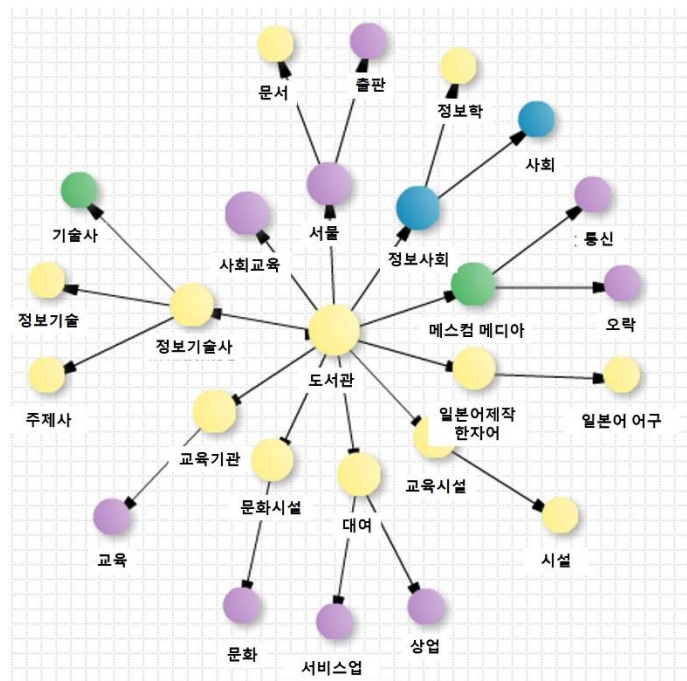

- 1 의 '테마 그래프'탭은 검색한 키워드가 어느 카테고리에 속하는지 테마 그래프를 만들어 가시화하고 있습니다.
- 2 의 '카테고리'탭은 키워드에 관련된 카테고리가 일람 표시됩니다.
- 3 의 '관련 단어'탭은 검색한 키워드에 관련된 단어를 태그 클라우드로 표시합니다.
- 4 의 '백과사전'탭은 위키 페디아에서 검색한 결과를 표시합니다.
- 5 의 '서적'탭은 amazon 과 GoogleBooks 에서 검색한 결과를 표시합니다.
- 6 의 'NDL Search'탭은 국립 국회 도서관(NDL) 서치에서 검색한 결과를 표시합니다.

3. 테마 그래프

그림 3. '테마 그래프' 탭 상세 내용

테마 그래프

그림 4. '테마 그래프' 탭

검색 키워드의 테마 그래프를 작성합니다. 키워드에 관련된 분야의 관련성을 시각적으로 볼 수 있습니다.

작성한 테마 그래프는 위키 페디아의 카테고리 정보와 BSH, NDL SH, NDC 의 카테고리 정보를 통합한 테마 그래프입니다.

분기점으로 되어 있는 키워드를 클릭하면, 해당 키워드를 중심으로 한 테마 그래프로 바뀝니다.

분기점 분류에 대하여

테마 그래프 분기점은 정보원별로 분류되어 표시됩니다.

- BSH : 일본 도서관 협회 기본 건명 목록표
- NDLSH : 국립 국회 도서관 건명 목록표
- BSH&NDLSH : BSH 와 NDLSH 에서 모두 검색된 내용
- NDC : 일본 십진 분류법
- Wikipedia : 위키 페디아

테마 그래프의 크기 변경

그림 4. '테마 그래프'의 크기 변경

테마 그래프의 연결을 2 단계에서 7 단계까지 확장하여 키워드 관련 내용을 폭 넓게 볼 수 있습니다.

선과 분기점의 형태 변경

그림 5. 선과 분기점의 형태를 변경하는 버튼

선과 분기점의 형태를 바꾸어 알아보기 쉽게 조정할 수 있습니다.

테마 그래프의 모양 변경

그림 6. '테마 그래프'의 모양을 변경하는 버튼

테마 그래프의 모양을 원형, 센터형, 군집형, 계층 구조형의 4 가지로 바꿀 수 있습니다.