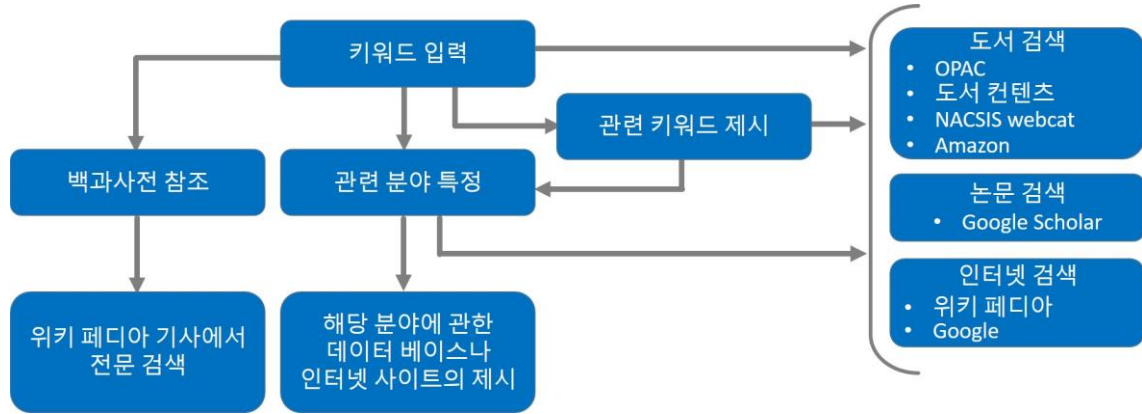

리텔 내비게이터 (littel navigator) 매뉴얼

◆목차◆

1. 리텔 내비게이터(littel navigator)란?
2. 리텔 내비게이터 (littel navigator) 검색 방법
3. 테마 그래프
4. 카테고리
5. 관련 단어
6. 백과사전
7. 서적
8. NDL Search
9. 이용 환경에 대하여

1. 리텔 내비게이터(littel navigator)란?

리텔 내비게이터(littel navigator)는 새로운 방식의 정보 검색 장치입니다. 조사별 힌트, 중요 키워드나 분야 제시, 정보 리소스를 제시하여 정보 검색을 안내합니다.

2. 리텔 내비게이터 (lettel navigator) 검색 방법

리텔 내비게이터 (lettel navigator)는 다양한 정보 리소스로부터 정보 조사의 힌트를 검색하는 시스템입니다. 첫 단계로 키워드를 검색란에 입력합니다.

3. 테마 그래프

그림 3. '테마 그래프' 탭 상세 내용

테마 그래프

그림 4. '테마 그래프' 탭

검색 키워드의 테마 그래프를 작성합니다. 키워드에 관련된 분야의 관련성을 시각적으로 볼 수 있습니다.

작성한 테마 그래프는 위키 페디아의 카테고리 정보와 BSH, NDL SH, NDC 의 카테고리 정보를 통합한 테마 그래프입니다.

분기점으로 되어 있는 키워드를 클릭하면, 해당 키워드를 중심으로 한 테마 그래프로 바뀝니다.

그림 9. 도서관에서 조사한 경우의 ‘카테고리’ 탭

카테고리는 스코어 점수가 높은 순으로 표시됩니다. 점수는 이하의 2 가지 요소로 결정됩니다.

1. 위키 페디아 기사 혹은 카테고리 부여 카테고리 사이의 문자열의 유사도
 2. 도서관 분류(분야)에 도달하기까지 거치는 위키 페디아 카테고리의 단계 수
- 분기점 사이에 있는 문자열의 유사도가 비슷한 만큼, 혹은 위키 페디아 카테고리의 단계 수가 적은 만큼 점수가 높게 측정됩니다.