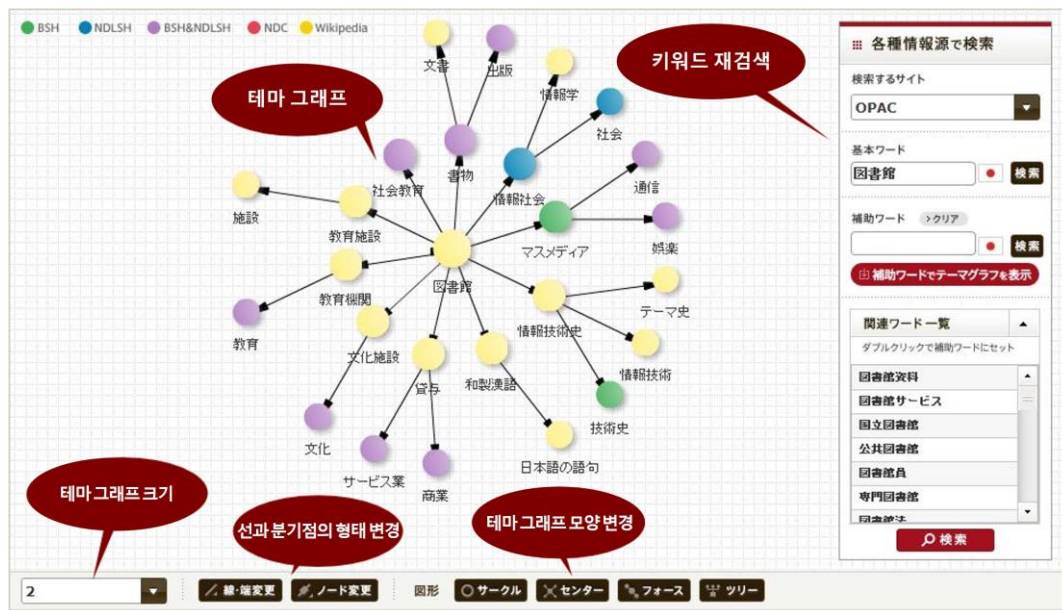

- 1 의 '테마 그래프'탭은 검색한 키워드가 어느 카테고리에 속하는지 테마 그래프를 만들어 가시화하고 있습니다.
- 2 의 '카테고리'탭은 키워드에 관련된 카테고리가 일람 표시됩니다.
- 3 의 '관련 단어'탭은 검색한 키워드에 관련된 단어를 태그 클라우드로 표시합니다.
- 4 의 '백과사전'탭은 위키 페디아에서 검색한 결과를 표시합니다.
- 5 의 '서적'탭은 amazon 과 GoogleBooks 에서 검색한 결과를 표시합니다.
- 6 의 'NDL Search'탭은 국립 국회 도서관(NDL) 서치에서 검색한 결과를 표시합니다.

3. 테마 그래프

그림 3. '테마 그래프' 탭 상세 내용

테마 그래프

그림 4. '테마 그래프' 탭

검색 키워드의 테마 그래프를 작성합니다. 키워드에 관련된 분야의 관련성을 시각적으로 볼 수 있습니다.

작성한 테마 그래프는 위키 페디아의 카테고리 정보와 BSH, NDL SH, NDC 의 카테고리 정보를 통합한 테마 그래프입니다.

분기점으로 되어 있는 키워드를 클릭하면, 해당 키워드를 중심으로 한 테마 그래프로 바뀝니다.

분기점 분류에 대하여

테마 그래프 분기점은 정보원별로 분류되어 표시됩니다.

- BSH : 일본 도서관 협회 기본 건명 목록표
- NDLSH : 국립 국회 도서관 건명 목록표
- BSH&NDLSH : BSH 와 NDLSH 에서 모두 검색된 내용
- NDC : 일본 십진 분류법
- Wikipedia : 위키 페디아

테마 그래프의 크기 변경

그림 4. '테마 그래프'의 크기 변경

테마 그래프의 연결을 2 단계에서 7 단계까지 확장하여 키워드 관련 내용을 폭 넓게 볼 수 있습니다.

선과 분기점의 형태 변경

그림 5. 선과 분기점의 형태를 변경하는 버튼

선과 분기점의 형태를 바꾸어 알아보기 쉽게 조정할 수 있습니다.

테마 그래프의 모양 변경

그림 6. '테마 그래프'의 모양을 변경하는 버튼

테마 그래프의 모양을 원형, 센터형, 군집형, 계층 구조형의 4 가지로 바꿀 수 있습니다.