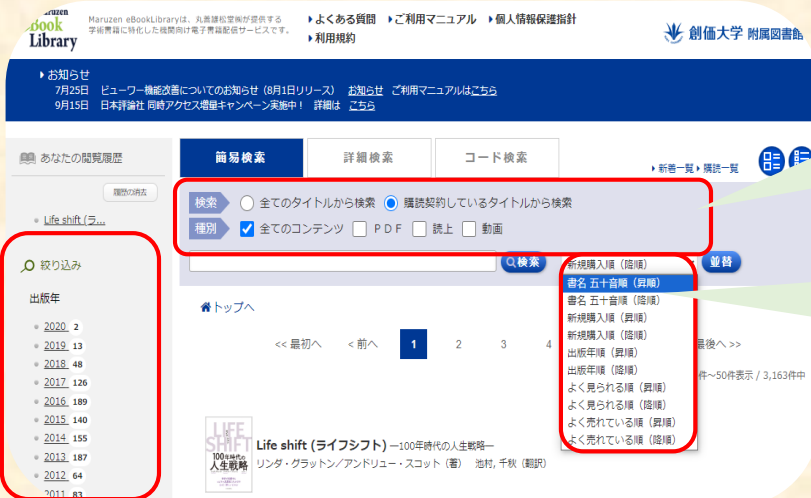

電子ブック → **Maruzen eBook Library**
→ **KinoDen**

電子ブックとは？

電子ブックとは、一般的にWeb上で表示可能な電子冊子のことを指します。また音声や動画などのコンテンツを再生することも可能です。

電子ブックは図書検索画面の結果で上記のように表示されます。検索画面には電子ブックのマーク **電子ブック** と参照URLが表示されるのが特徴です。

電子ブックだと本では貸出中の図書も閲覧可能なのがメリットです。また音声映像など一部の資料では視聴できるのも嬉しいですね！

電子ブックを見ていきましょう！

スマートフォン・タブレット端末等で利用する場合は、学内Wi-Fiに繋がてご利用ください。学外からはVPN接続を行うことで、自宅などからも利用が可能です。

書誌番号	電子ブック EB30012798 (B04648541)
標題および責任表示	35の名著で たどる科学史：科学者はいかに世界を綴ったか / 小山慶太著
本標題・標題(読み:カナ)/責任(読み:カナ)	35ノメイチョ デ タドルカガクシ：カガクシャワ イカニ セカイ オツヅツカカ
巻冊次等	VOL.: electronic bk ISBN: 9784621303702
著者名	小山, 慶太 <input type="button" value="新着資料通知登録"/>
著者名標目形読み	コヤマ, ケイタ
出版者名	丸善出版
出版年月	2019.2
URL	https://elib.maruzen.co.jp/elib/html/BookDetail/Id/3000075573

URLをクリックすると、自動で電子ブックのウェブページが開きます。電子ブックは一度に利用できる人数に制限があるものもあります。

電子ブックって何だろう？と疑問に感じていたけれど、他の図書と同じように利用ができるのですね。

Maruzen eBook Library

Maruzen eBook Libraryは学術研究機関のための**専門書**や**教養書**、**学術雑誌**を取り揃えているのが特徴の電子ブックサービスです。