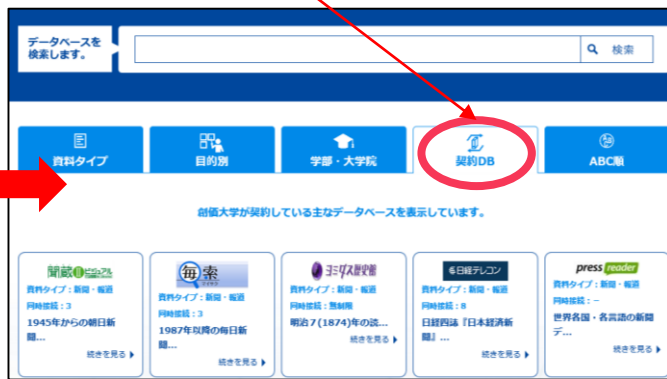

## 就職活動応援！データベース

eol

日経テレコン

東洋経済  
デジタルコンテンツ  
ライブラリー

就職活動に役立つ  
契約データベース  
をご紹介します。

日経BP記事  
検索サービス

Mergent  
Online

Passport

①図書館ウェブサイトのトップページ  
(<http://lib.soka.ac.jp/>) の

のタブをクリック。

②

をクリック。

eol

# 必要な情報は、すべてここにある。 総合企業情報データベース