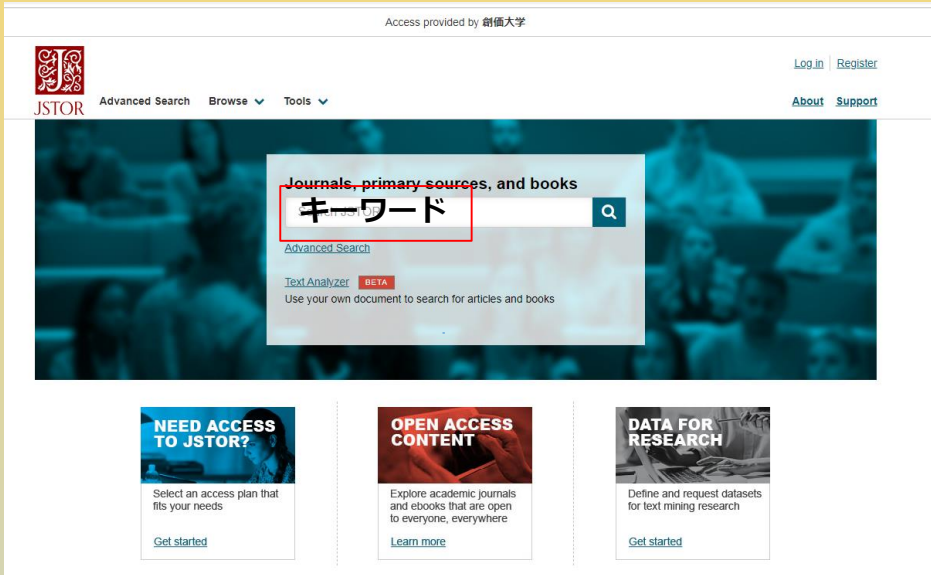

2)

JSTOR

人文・自然・社会科学の創刊号からの英文を中心とする電子ジャーナルを全文で収録しています。
使いやすく、見やすい!

《アクセス方法》

1) 図書館ウェブサイト⇒【Databases】⇒【学部・大学院】⇒文学部⇒ **JSTOR** をクリック

学内のみ

キーワード（英語）で検索
（例）IPS cell

PDFでダウンロード
できます!

新しい順、古い順や関連度などで並び替えができます。