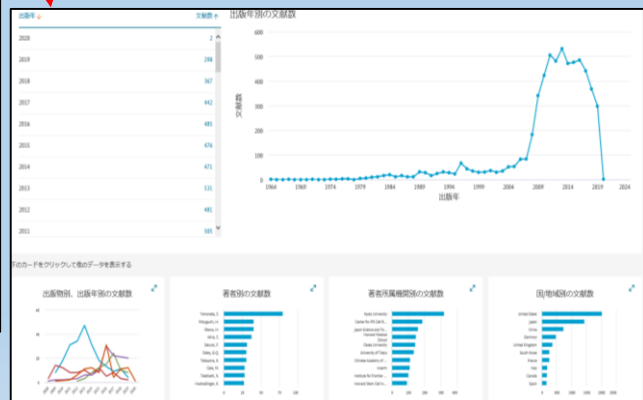

「Scopus」は、化学・技術・医学・社会科学・人文科学分野の査読済み文献の世界最大級の抄録・引用文献データベース。収録誌検索が可能です！

《アクセス方法》

1) 図書館ウェブサイト⇒【Database】⇒【契約DB】⇒ Scopus をクリック

学内のみ

文献検索

- 簡単に、
- 必要な文献を発見できる
 - 評価の高い論文を特定できる
 - 研究テーマの分析ができる
 - 研究者評価や研究者分析ができる

検索結果一覧画面

アクセスタイプ、出版年、著者名、分野などで絞り込むことができるよ！

文献タイトルをクリックして、文献情報を見る

検索結果の内訳をグラフ化して表示することができます

論文評価指標
インパクトが高い論文を調べることができます

2)

JSTOR

人文・自然・社会科学の創刊号からの英文を中心とする電子ジャーナルを全文で収録しています。
使いやすく、見やすい!