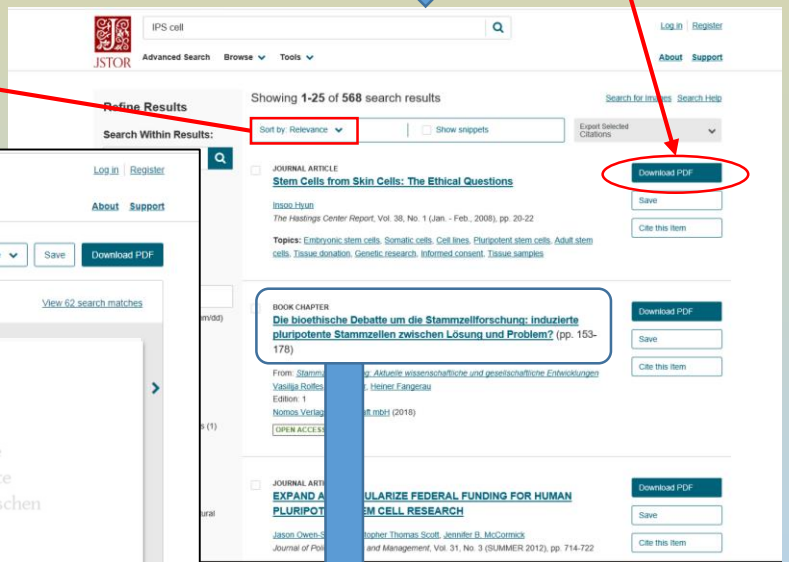

《アクセス方法》

1) 図書館ウェブサイト⇒【Databases】⇒【学部・大学院】⇒文学部⇒ **JSTOR** をクリック

学内のみ

キーワード（英語）で検索
（例）IPS cell

PDFでダウンロード
できます!

新しい順、古い順や関連度などで並び替えができます。

番外編

自宅やノートパソコンでデータベースを使いたい!