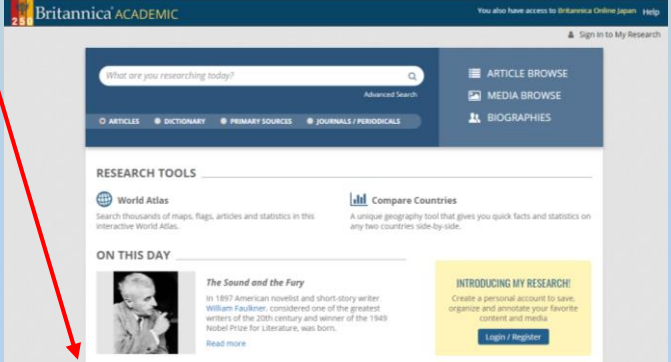

Britannica ONLINE JAPAN

学内のみ

ブリタニカの百科事典の魅力は、何と言ってもその**情報量と信頼性**の高さです!

日本語+英語

項目名検索
膨大なコンテンツの中から目的の情報をすばやくたどりつための検索機能。

英語の百科事典に切り替えられます。

創価大学附属図書館
〒192-8577 東京都八王子市丹木町1-236
Tel: 042-691-8218 (サービスカウンター)
Fax: 042-691-9308 <http://lib.soka.ac.jp>