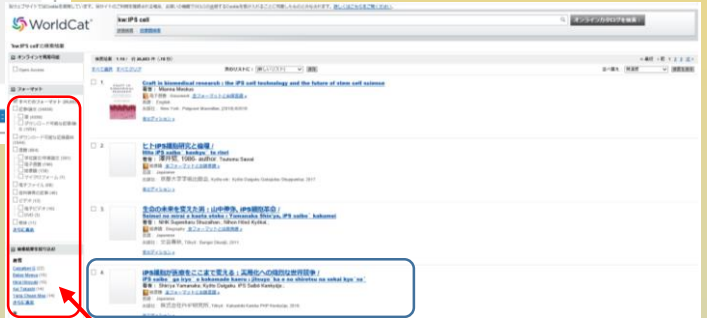

詳細検索 オンラインカタログを検索 クリア

フィールドに検索語を入力してください

キーワード

検索結果の絞り込み (任意)

公開年: 例: 1971 - 例: 1977

Publikum: Jakýkoliv publikum

Obsah: Jakýkoliv obsah

Formát: Všechny formáty

Jazyk: Všechny jazyky

Free

データベースをどんどん使ってね!

例えば、IPS cellをキーワードで検索すると、

多数ヒットしたら、絞り込み検索をして目的の資料情報をゲット!