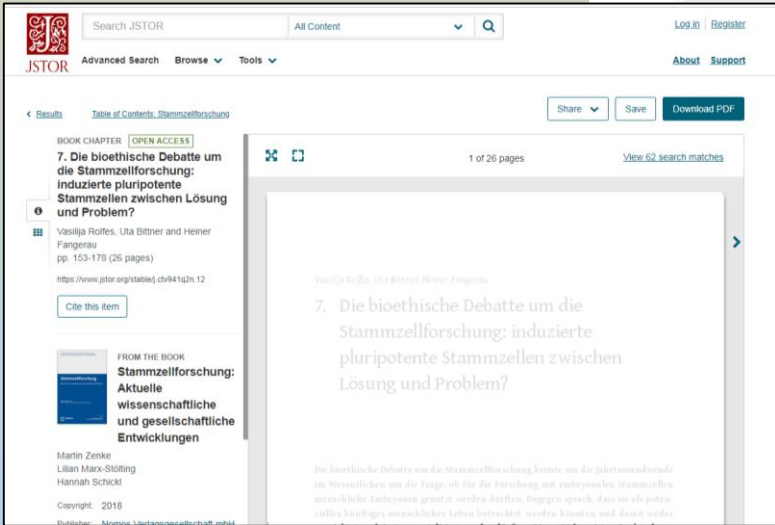

《アクセス方法》

1) 図書館ウェブサイト⇒【Databases】⇒【学部・大学院】⇒文学部⇒ **JSTOR** をクリック

学内のみ

キーワード（英語）で検索
（例）IPS cell

PDFでダウンロード
できます!

新しい順、古い順や関連度などで並び替えができます。

番外編

自宅やノートパソコンでデータベースを使いたい!